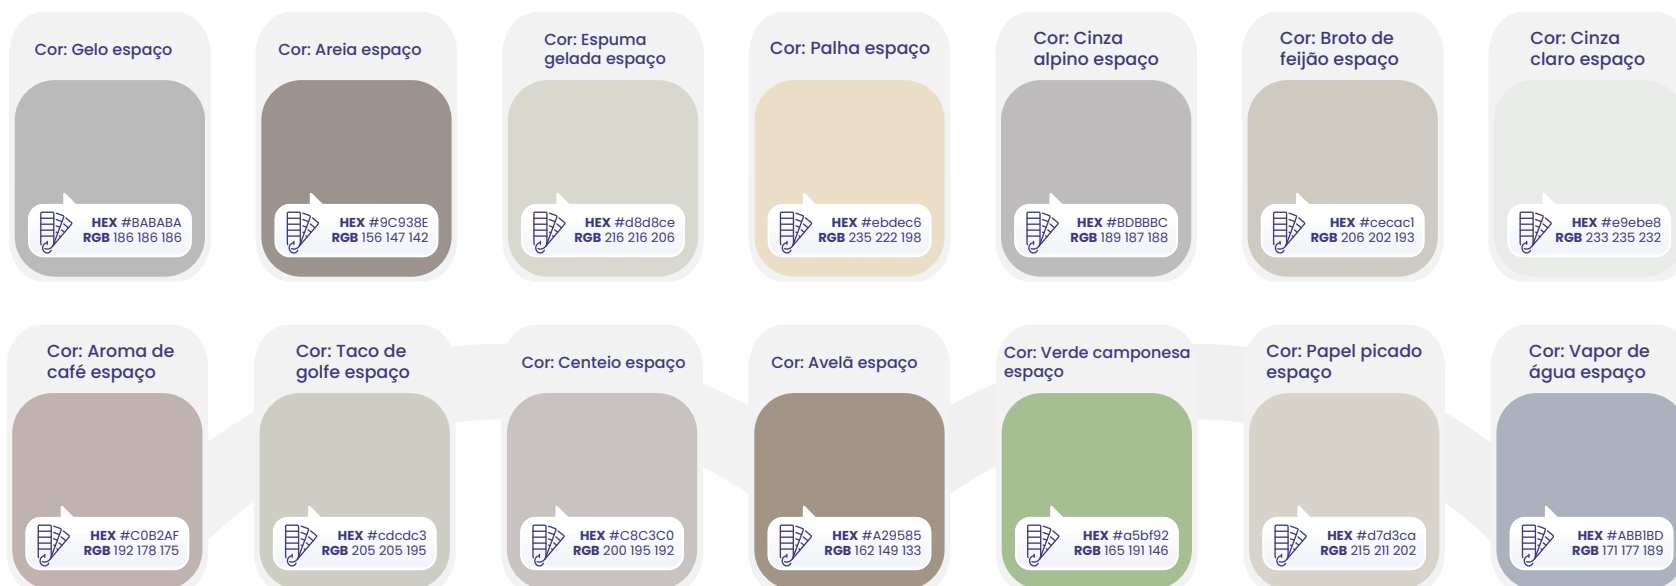

Espaço Textura e Grafiato

Catálogo de cores 2026

Cores claras

Cores médias

Cores escuras

As cores deste site são apenas referências, podendo existir divergência entre as cores apresentadas na tela e as cores reais dos produtos comercializados.

Conheça nosso espaço físico:

Av Cristiano Machado, 10390
Loja 01 – Floramar – Belo Horizonte | MG

Facebook Instagram

ESPAÇO
TEXTURA E GRAFIATO
Pedras Naturais

Aponte a camera do celular ou clique para entrar em contato