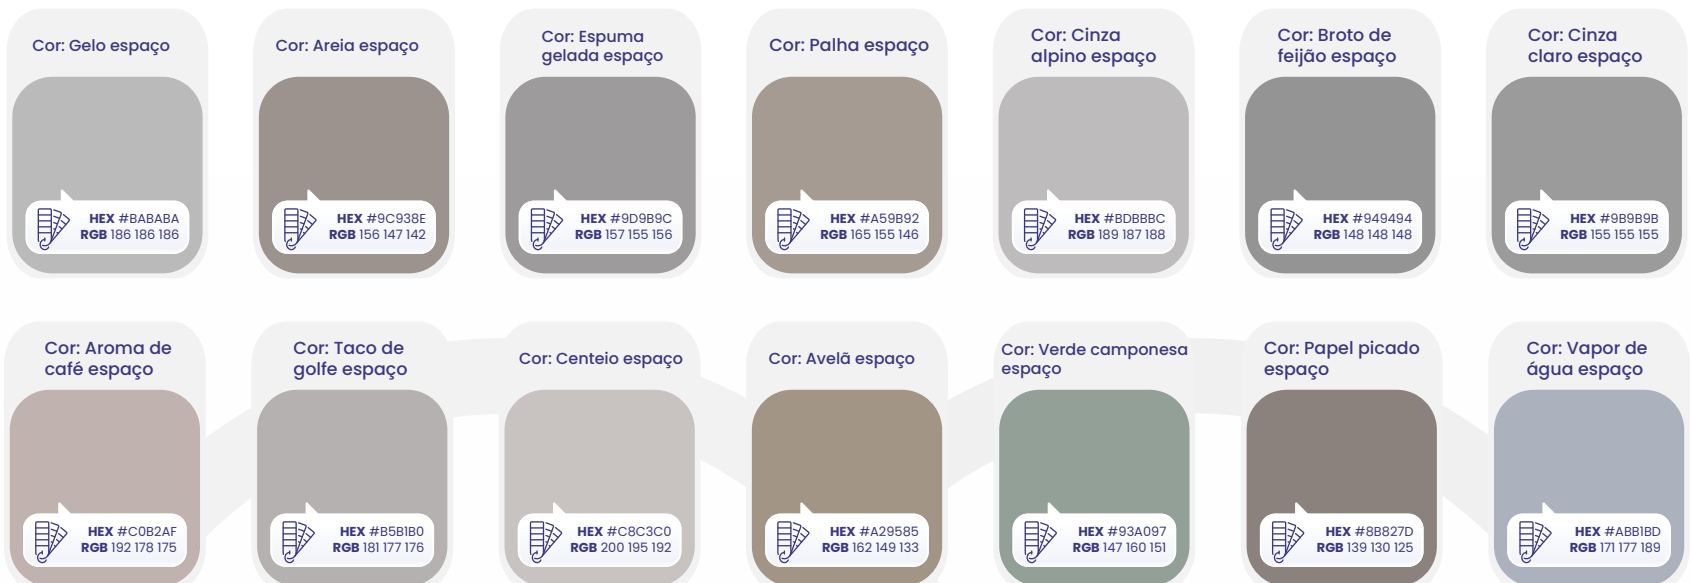

Espaço Textura e Grafiato

Catálogo de cores 2024

Cores claras

Cores médias

Cores escuras

As cores deste site são apenas referências, podendo existir divergência entre as cores apresentadas na tela e as cores reais dos produtos comercializados.

Conheça nosso espaço físico:

Av Cristiano Machado, 10390
Loja 01 – Floramar – Belo Horizonte | MG

Facebook Instagram

Aponte a camera do celular ou clique para entrar em contato